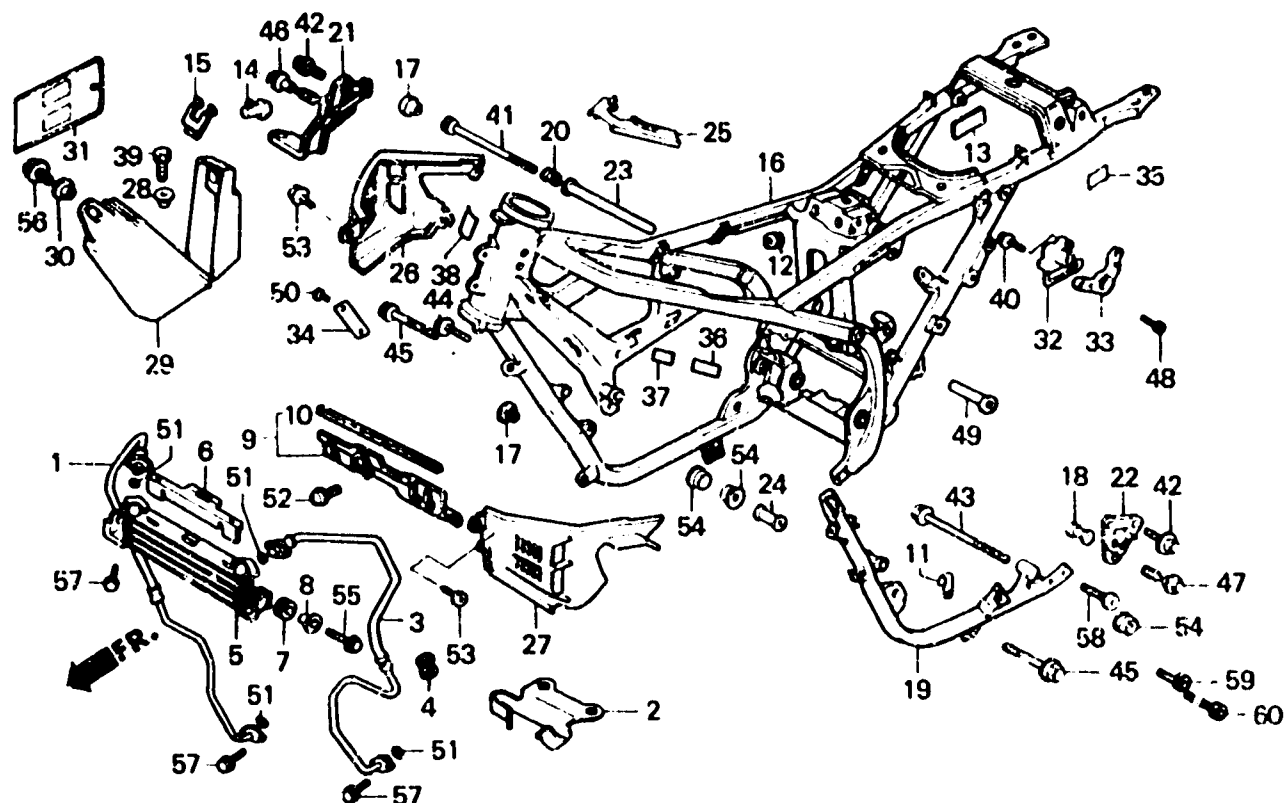

**2-E15**

**F-30-1**

Frame body  
(VF1000RF.RG)

Cadre  
(VF1000RF.RG)

Rahmen  
(VF1000RF.RG)

Cuerpo de cuadro  
(VF1000RF.RG)

BMJ4-55A

Item d'entretien	T.D.R.	N° de réf.	N° de pièce	Description	N° de requis			N° de série	Code de zone
					VF1000RF	VF1000RG	VF1000RG		
					E	F	G		
		39	90001-MB6-000	BOULON DE DOUILLE, 6X14.....	-	1	1		
		40	90008-MJ4-670	BOULON DE RUPTURE, 6MM.....	-	2	-	----- CM	
					-	-	2	----- IT	
		41	90100-MB6-000	BOULON DE DOUILLE, 10X24.....	-	1	1		
		42	90100-438-850	BOULON DE BRIDE SPECIAL, 8X22.	-	4	4		
		43	90101-MB2-000	BOULON DE BRIDE, 10X300.....	-	1	1		
		44	90101-MB6-630	BOULON DE BRIDE, 8X50.....	-	1	-		
			90108-MB6-000	BOULON DE BRIDE, 8X50.....	-	-	1		
		45	90105-MB2-000	BOULON DE BRIDE, 10X54.....	-	2	2		
		46	90107-MB6-000	BOULON DE BRIDE, 8X42.....	-	1	1		
		47	90108-MB6-000	BOULON DE BRIDE, 8X50.....	-	1	-		
			90161-MB6-630	BOULON DE BRIDE, 8X60.....	-	-	1		
		48	90116-413-000	BOULON DE DOUILLE, 8X16.....	-	2	-	----- CM	
					-	-	2	----- IT	
		49	90303-MB2-900	ECROU SPECIAL, 10MM.....	-	1	1		