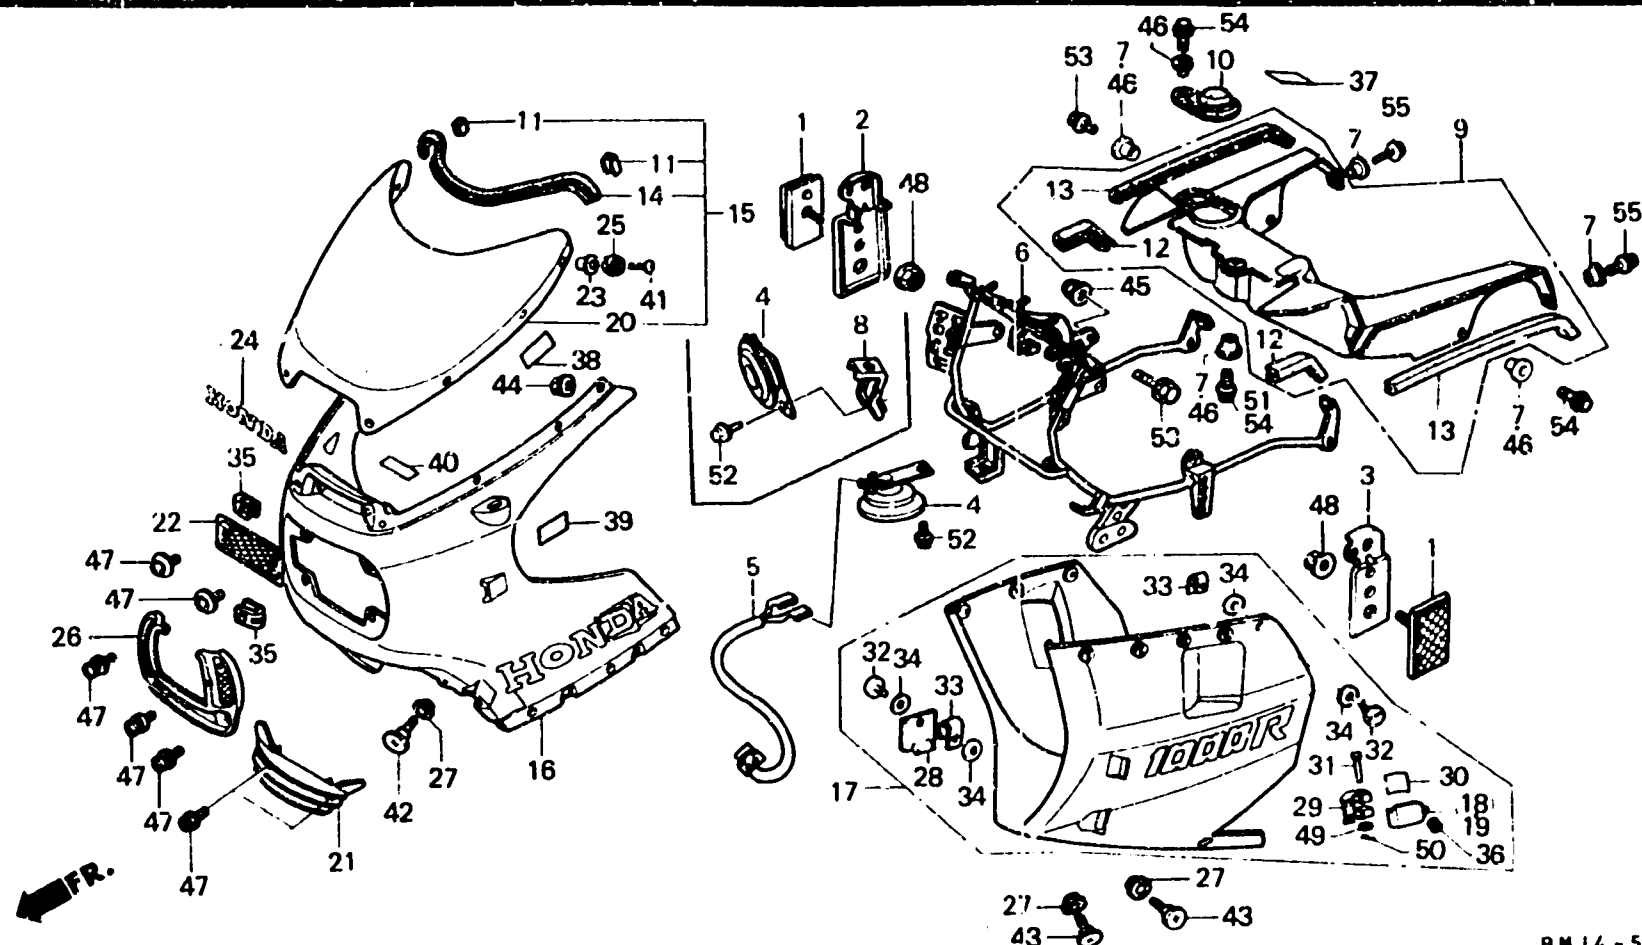

2-F 5

F-32

Cowl

Auvent

Haubenverkleidung

Cubretablero

BMJ4-51A

Item d'entretien	T.D.R.	N° de réf.	N° de pièce	Description	N° de requis			N° de série	Code de zone
					V	F	G		
		16	642A1-MJ4-010ZA	JEU DE PROFILAGE SUPERIEUR					
				*R134*(WL)	1	-	-		AR, E, ED, F, G, H, SP, U
			642A1-MJ4-641ZA	JEU DE PROFILAGE SUPERIEUR					
				*R134*(WL)	1	-	-		FI, IT, ND, SU, SW
			642A1-MJ4-670ZA	JEU DE PROFILAGE SUPERIEUR					
				*R134*(WL)	-	1	-		CM
			642A1-MJ4-690ZA	JEU DE PROFILAGE SUPERIEUR					
				*PB127CU*(WL)	-	1	-		IT, SW
			642A1-MJ4-700ZA	JEU DE PROFILAGE SUPERIEUR					
				*PB127CU*(WL)	-	1	-		E, ED, G, SP
			642A1-MJ4-900ZA	JEU DE PROFILAGE SUPERIEUR					
				*NH121PA*(WL)	-	-	1		E, ED, F, G, H, SP
			642A1-MJ4-930ZA	JEU DE PROFILAGE SUPERIEUR					
				*NH121PA*(WL)	-	-	1		IT, ND, SW
		17	642A4-MJ4-000ZA	JEU DE PROFILAGE INFERIEUR					
				*R134*(WL)	1	-	-		
			642A4-MJ4-670ZA	JEU DE PROFILAGE INFERIEUR					
				*R134*(WL)	-	1	-		CM