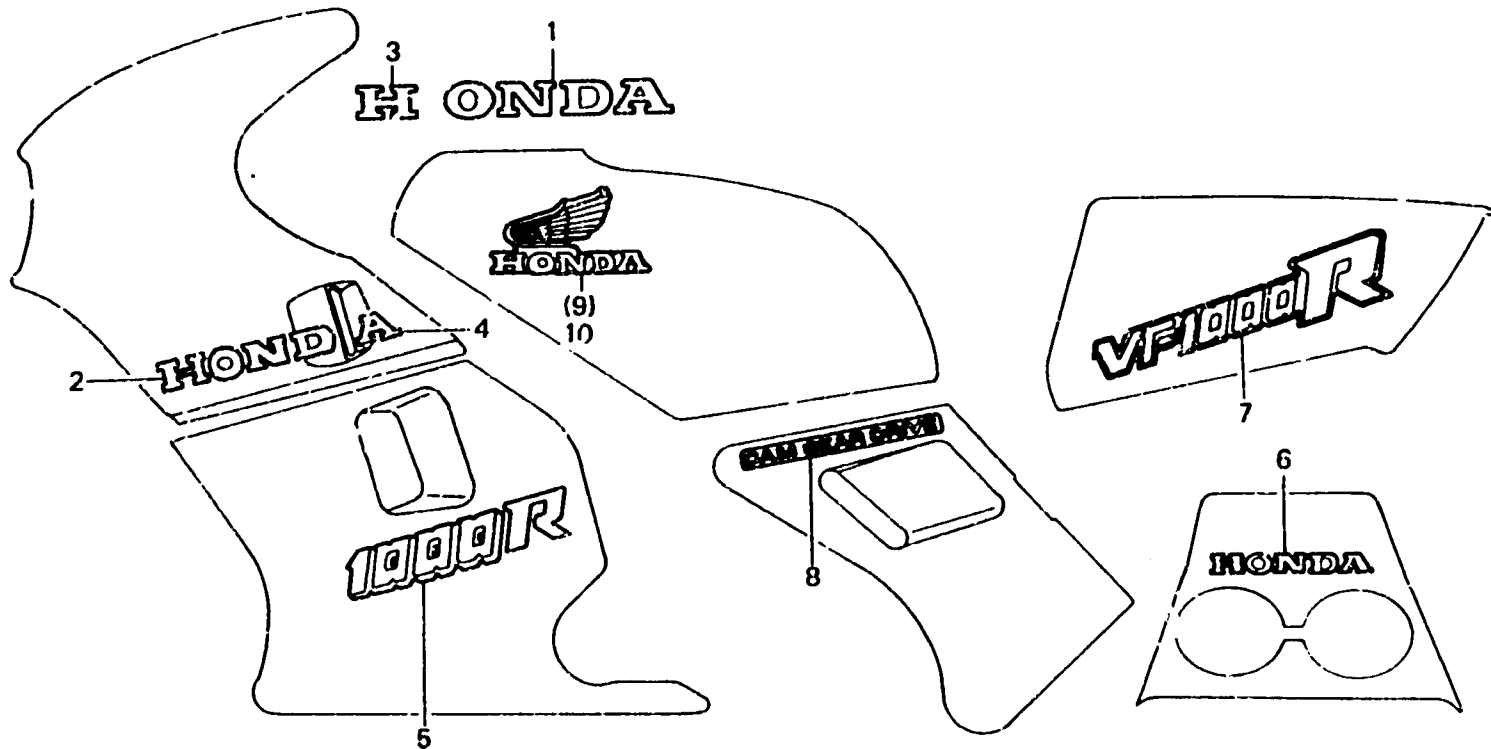

**2-F13**

**F-33**

Mark (VF1000RE)

Marque (VF1000RE)

Marke (VF1000RE)

Marca (VF1000RE)

BM.14-52

Item d'entretien	T.D.R.	N° de réf.	N° de pièce	Description	N° de requis VF1000R E F G	N° de série	Code de zone
		10	87124-MA3-300	MARQUE DE RESERVOIR D'ESSENCE	G. 1 - -		